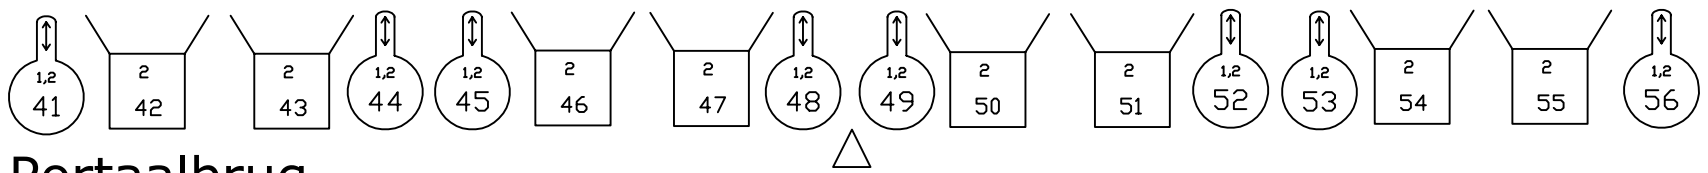

Horizon:

- 401 = L106
- 402 = L119
- 403 = L139
- 404 = L181
- 405 = L130
- 406 = L201
- 407 = L200
- 408 = L195
- 409 = L124
- 410 = L126
- 411 = L105
- 412 = L197
- 413 = L135
- 414 = L164

Max. 4 kanalen tegelijk

Zaallicht: 501 t/m 507

Balkon: 508 + 509

Portaalbrug

Zaalbrug

Achterbrug

	Betreft: lichtplan	<h1>Lichtplan</h1>
	Getek. TPMJ 26.jan.22	
	Formaat: A3	

Frans Boermans zaal	vanuit zaal	26-01-2022	1/1
---------------------	-------------	------------	-----